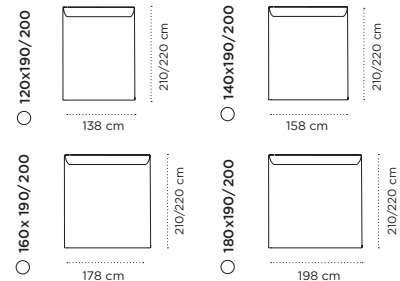

Cama Líber

*El grosor del cabecero puede variar en 1 cm.

Destaca su cabecero hecho de madera maciza tropical de una sola pieza completa, mezclado con la calidez del cuero en su bastidor.

MATERIALES

Cabecero²: Madera maciza tropical de 1 sola pieza sin alistonar.

Bastidor¹: Estructura en madera maciza tapizada 100% en cuero flor de vacuno.

EMBALAJE

0,33 m³, 160 kg., 2 pc.

¹PIELES SUGERIDAS

Protected

* Consultar todos los colores y acabados.

²MADERA CABECERO

Tropical

Mesita Líber

Cajón extraíble sin tirador, se abre desde la ranura oculta en la parte inferior conservando las líneas puras del diseño.

MATERIALES

Fabricado en madera maciza tropical.

EMBALAJE

0,10 m³, 15 kg., 1 pc.

MADERA

Tropical