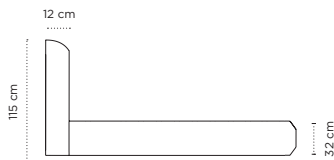

# Cama Líber

\*El grosor del cabecero puede variar en 1 cm.

Destaca su cabecero hecho de madera maciza tropical de una sola pieza completa, mezclado con la calidez del cuero en su bastidor.

## EMBALAJE

0,33 m<sup>3</sup>, 160 kg., 2 pc.