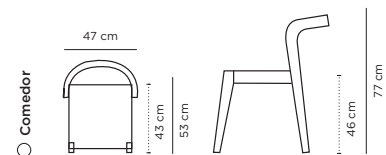

# Silla Gala

Elegante y apilable. Ligera y curvilínea, con un respaldo que se acomoda a la forma del cuerpo.

## MATERIALES

**Cuerpo<sup>1</sup>:** Tapizado 100% cuero flor de vacuno, acolchado en espuma Den. 26.

**Base<sup>2</sup>:** Madera maciza de roble o pino.

**EMBALAJE** 0,19m<sup>3</sup>, 9 kg., 1 pc.